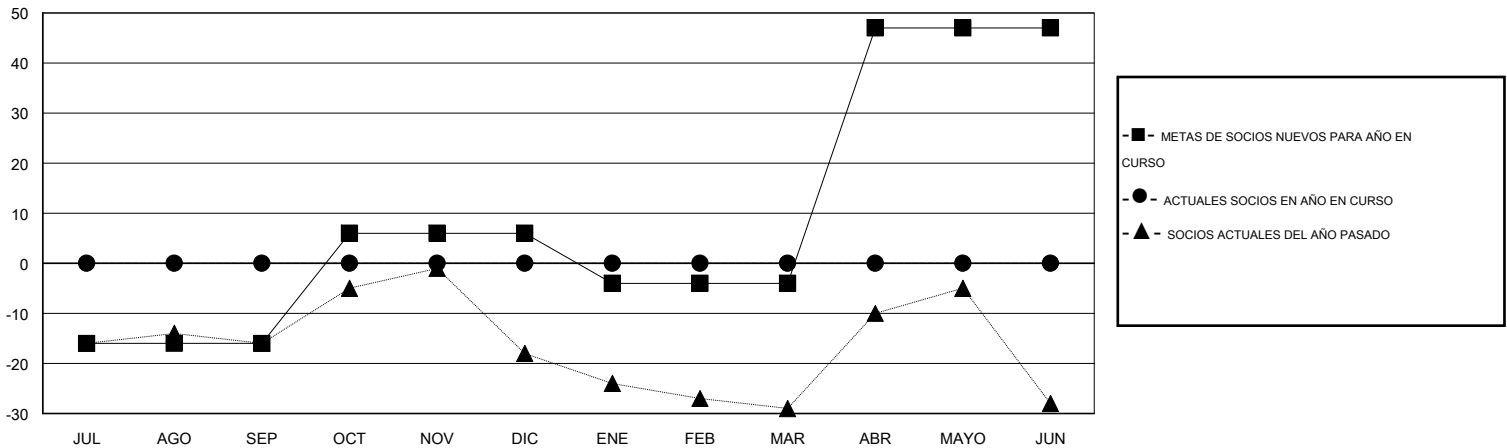

MONTHLY MEMBERSHIP PROGRESS REPORT

District S 1

Results as of: 6/30/2016

GMT: Pedro Marrello

UBICACIÓN BOLIVIA

GMT DE AE 3

Clubes					socios				
RESULTADOS DE 2016-2017					RESULTADOS DE 2016-2017				
TRIMESTRE	META DE CLUBES NUEVOS	NUEVOS CLUBES	CLUBES DADOS DE BAJA	GANANCIA/PÉRDIDA NETA	TRIMESTRE	META DE SOCIOS NUEVOS	SOCIOS FUNDADORES Y NUEVOS SOCIOS AÑADIDOS	SOCIOS DADOS DE BAJA	GANANCIA/PÉRDIDA NETA
JUL/AGO/SEP	0	0	0	0	JUL/AGO/SEP	-16	0	0	0
OCT/NOV/DIC	0	0	0	0	OCT/NOV/DIC	22	0	0	0
ENE/FEB/MAR	0	0	0	0	ENE/FEB/MAR	-10	0	0	0
ABR/MAYO/JUN	1	0	0	0	ABR/MAYO/JUN	51	0	0	0

METAS Y CIFRA ACUMULATIVA DE CLUBES NUEVOS

METAS Y CIFRA ACUMULATIVA DE SOCIOS

CLUBES DADOS DE BAJA: 0	0 CLUBS OF 0 AÑADIERON 1 O MÁS SOCIOS NUEVOS	<u>DISTRIBUCIÓN POR SEXO</u>
		MASCULINO 0 (100.00%)
		FEMENINO 0 (100.00%)
<u>SOCIOS DADOS DE BAJA</u>	CLIC AQUÍ PARA DATOS DE SALUD DE CLUB	SOCIOS EN UNIDAD FAMILIAR 0
FALLECIDOS 0		CABEZA DE FAMILIA 0
CLUB CANCELADO 0		NO ES CABEZA DE FAMILIA 0
OTRO 0		
TOTAL 0		